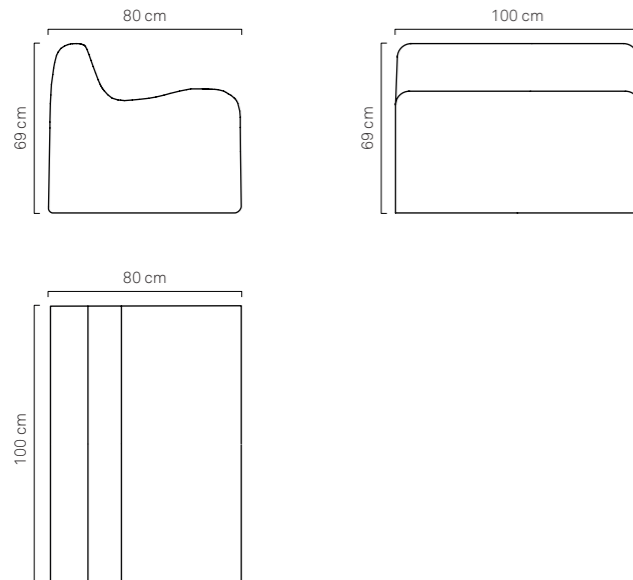

**DIVANO CLOUD** dettagli:

Larghezza 100 cm  
Lunghezza 80 cm  
Altezza 69 cm  
> Codice: SOF-CLO-13  
> Materiale: Ecopelle Nautica /  
Palline Vergini di Polistirolo  
> Colore: Bianco

**DIVANO CLOUD**