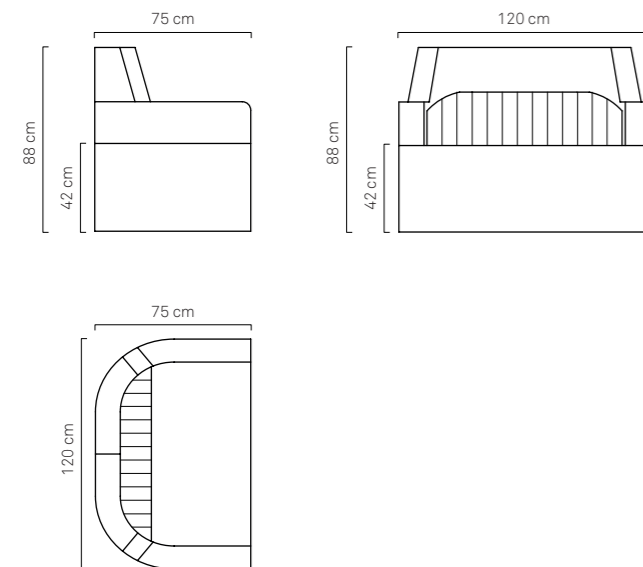

SOFA SOFTRONA dettagli:

Larghezza 120 cm

Lunghezza 75 cm

Altezza 88 cm

Altezza Seduta 42 cm

> Codice: SOF-ST-13

> Materiale: Ecopelle Nautica /

Interno in Poliuretano Espanso Indeformabile

> Colore: Bianco (Su richiesta Beige o Sabbia)