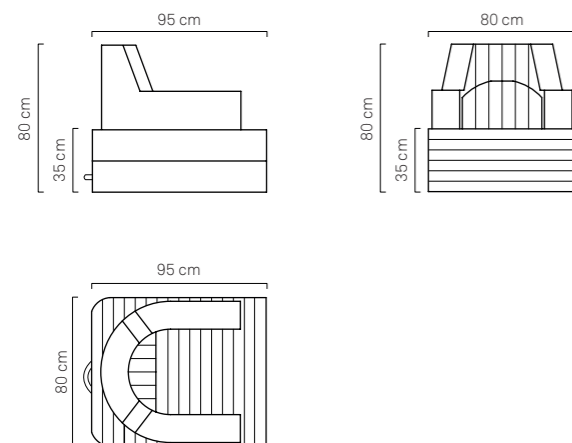

POLTRONA TRONA (Chiusa) dettagli:

Larghezza 80 cm
Lunghezza 95 cm
Altezza 80 cm
Altezza-Seduta 35 cm

- > Cod. Versione Base: ARMCHR-WCB-BV-13
- > Cod. Versione Lusso: ARMCHR-LV-13
- > Versione Base: Seduta + Schienale + Poggiareni
- > Versione di Lusso: Seduta + Schienale + Poggiareni + Poggiatesta + 1 Portabicchiere + 1 Copertura Notturna
- > Materiale: Ecopelle Nautica
- > Colore: Bianco (su richiesta Beige o Sabbia)

POLTRONA CHIUSA / CLOSED ARMCHAIR