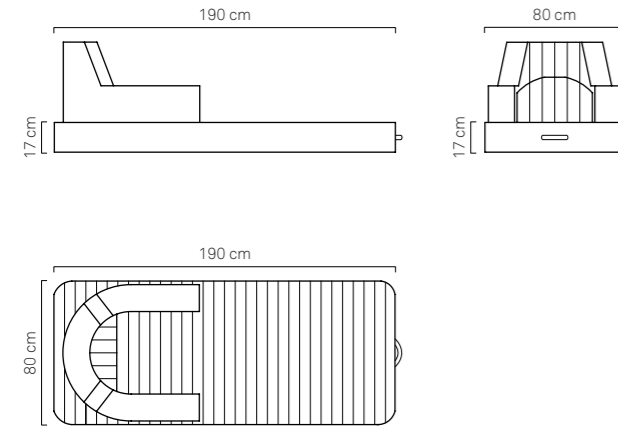

APERTURA POLTRONA TRONA E MAGNUM / OPENING TRONA AND MAGNUM ARMCHAIR

MATERASSO MAGNUM dettagli:

Larghezza 130 cm
Lunghezza 190 cm
Altezza 17 cm
> Cod. Versione Base: MTRS-WCB-BV-13
> Cod. Versione Lusso: MTRS-LV-13
> Versione Base: Seduta + Schienale + Poggiareni
> Versione Lusso: Seduta + Schienale + Poggiareni + Poggiatesta
+ 1 Portabicchieri + 1 Copertura Notturna
> Materiale: Ecopelle Nautica
> Colore: Bianco (su richiesta Beige o Sabbia)

SMALL MATTRESS details:

Width 80 cm
Length 190 cm
Height 17 cm
> Code Base Version: MTRS-WCB-BV-13
> Code Luxury Version: MTRS-LV-13
> Base Version: Chair Back + Lumbar
> Luxury Version: Chair Back + Lumbar
+ Headrest + 2 Glass-Holders + 1 Cover
> Fabric: Nautical Eco-Leather
> Color: White (on demand Beige o Sand)

MAGNUM MATTRESS details:

Width 130 cm
Length 190 cm
Height 17 cm
> Code Base Version: MTRS-WCB-BV-13
> Code Luxury Version: MTRS-LV-13
> Base Version: Chair Back + Lumbar
> Luxury Version: Chair Back + Lumbar
+ Headrest + 2 Glass-Holders + 1 Cover
> Fabric: Nautical Eco-Leather
> Color: White (on demand Beige o Sand)

MATERASSO SMALL / SMALL MATTRESS