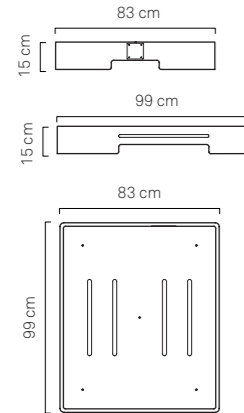

**TAVOLINO COLLEGAMENTO** dettagli:

Larghezza 37,5 cm (Parte inferiore:  
54,5 cm)  
Lunghezza 46 cm  
Altezza 49,4 cm  
> Codice: PLX-TBLE-13  
> Materiale: Metacrilato / Plexiglass  
> Colore: Bianco

**TAVOLINO TERMINALE** dettagli:

Larghezza 39,5 cm  
Lunghezza 46 cm  
Altezza 58 cm  
> Codice: PLX-TBLE-13  
> Materiale: Metacrilato / Plexiglass  
> Colore: Bianco

**ARMCHAIR PLEXI-BASE** details:

Width 83 cm  
Length 99 cm  
Height 15 cm  
> Code: PLX-BS-13  
> Fabric: Plexiglass  
> Color: White

**CONNECTION TABLE** details:

Width 37.5 cm (Lower-Base: 54.5 cm)  
Length 46 cm  
Height 49.4 cm  
> Code: PLX-TBLE-13  
> Fabric: Plexiglass  
> Color: White

**MAGNUM PLEXI-BASE** details:

Width 130 cm  
Length 99 cm  
Height 15 cm  
> Code: PLX-BS-MAGN-13  
> Fabric: Plexiglass  
> Color: White

**TERMINAL TABLE** details:

Width 39.5 cm  
Length 46 cm  
Height 58.5 cm  
> Code: PLX-TBLE-13  
> Fabric: Plexiglass  
> Color: White

BASAMENTO POLTRONA /  
ARMCHAIR PLEXI BASE

BASAMENTO MAGNUM /  
MAGNUM PLEXI BASE