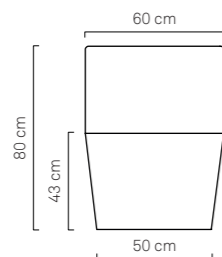

POLTRONA DIAMONDS dettagli:

Larghezza 60 cm
Lunghezza 80 cm
Altezza 80 cm
Altezza Seduta 43 cm
> Codice: ARMCH-DIAM-13
> Materiale: Pelle Nautica Eco-Friendly /
Poliuretano Espanso Indefornabile
> Colore: Bianco (Su richiesta Beige
o Sabbia)

DIVANO DIAMONDS dettagli:

Larghezza 110 cm
Lunghezza 80 cm
Altezza 80 cm
Altezza Seduta 43 cm
> Codice: SOF-DIAM-13
> Materiale: Pelle Nautica Eco-Friendly /
Poliuretano Espanso Indefornabile
> Colore: Bianco (Su richiesta Beige
o Sabbia)

DIAMONDS ARMCHAIR details:

Width 60 cm
Length 80 cm
Height 80 cm
Seat Height 38 cm
> Code: ARMCH-DIAM-13
> Fabric: Nautical Eco-Friendly Leather /
Expanded Non-deformable Polyurethane
Padding
> Color: White (On demand Beige or Sand)

DIAMONDS SOFA details:

Width 110 cm
Length 80 cm
Height 80 cm
Sitting Height 43 cm
> Code: SOF-DIAM-13
> Fabric: Nautical Eco-Friendly Leather /
Expanded Non-deformable Polyurethane
Padding
> Color: White (On demand Beige or Sand)

POLTRONA