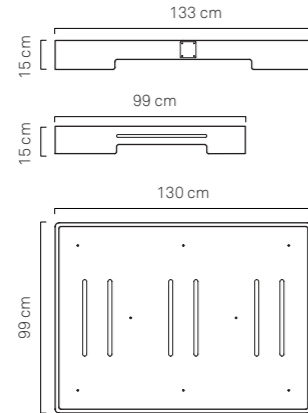

**TAVOLINO COLLEGAMENTO** dettagli:

Larghezza 37,5 cm (Parte inferiore:  
54,5 cm)  
Lunghezza 46 cm  
Altezza 49,4 cm  
> Codice: PLX-TBLE-13  
> Materiale: Metacrilato / Plexiglass  
> Colore: Bianco

**TAVOLINO TERMINALE** dettagli:

Larghezza 39,5 cm  
Lunghezza 46 cm  
Altezza 58 cm  
> Codice: PLX-TBLE-13  
> Materiale: Metacrilato / Plexiglass  
> Colore: Bianco

**ARMCHAIR PLEXI-BASE** details:

Width 83 cm  
Length 99 cm  
Height 15 cm  
> Code: PLX-BS-13  
> Fabric: Plexiglass  
> Color: White

**CONNECTION TABLE** details:

Width 37.5 cm (Lower-Base: 54.5 cm)  
Length 46 cm  
Height 49.4 cm  
> Code: PLX-TBLE-13  
> Fabric: Plexiglass  
> Color: White

**MAGNUM PLEXI-BASE** details:

Width 130 cm  
Length 99 cm  
Height 15 cm  
> Code: PLX-BS-MAGN-13  
> Fabric: Plexiglass  
> Color: White

**TERMINAL TABLE** details:

Width 39.5 cm  
Length 46 cm  
Height 58.5 cm  
> Code: PLX-TBLE-13  
> Fabric: Plexiglass  
> Color: White

BASAMENTO POLTRONA /  
ARMCHAIR PLEXI BASE

BASAMENTO MAGNUM /  
MAGNUM PLEXI BASE