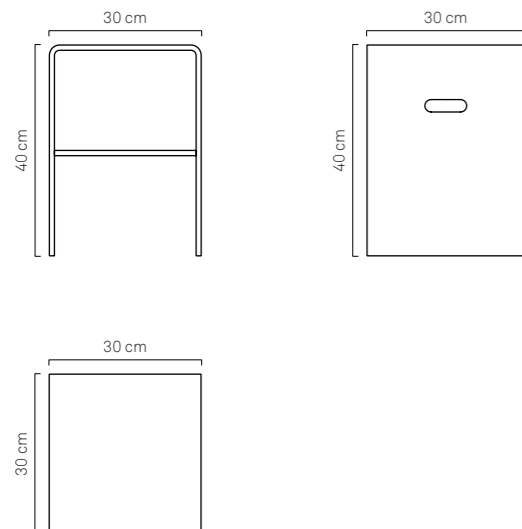

TAVOLINO CUBE-SPA SMALL dettagli:
Larghezza 30 cm
Lunghezza 30 cm
Altezza 40 cm
> Codice: PLX-CUB-13
> Materiale: Metacrilato / Plexiglass
> Colore: Bianco

TAVOLINO CUBE-SPA BIG dettagli:
Larghezza 40 cm
Lunghezza 50 cm
Altezza 45 cm
> Codice: PLX-CUB-L-13
> Materiale: Metacrilato / Plexiglass
> Colore: Bianco

CUBE-SPA TABLE SMALL details:
Width 30 cm
Length 30 cm
Height 40 cm
> Code: PLX-CUB-L-13
> Fabric: Plexiglass
> Color: White

CUBE-SPA TABLE BIG details:
Width 40 cm
Length 50 cm
Height 45 cm
> Code: PLX-CUB-L-13
> Fabric: Plexiglass
> Color: White

SMALL