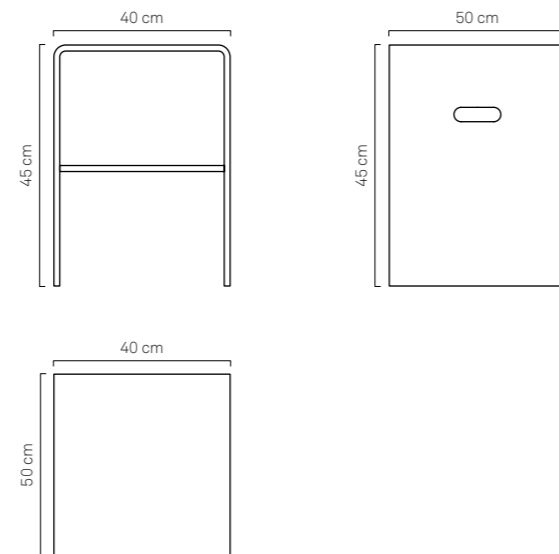

TAVOLINO CUBE-SPA SMALL dettagli:
Larghezza 30 cm
Lunghezza 30 cm
Altezza 40 cm
> Codice: PLX-CUB-13
> Materiale: Metacrilato / Plexiglass
> Colore: Bianco

TAVOLINO CUBE-SPA BIG dettagli:
Larghezza 40 cm
Lunghezza 50 cm
Altezza 45 cm
> Codice: PLX-CUB-L-13
> Materiale: Metacrilato / Plexiglass
> Colore: Bianco

CUBE-SPA TABLE SMALL details:
Width 30 cm
Length 30 cm
Height 40 cm
> Code: PLX-CUB-L-13
> Fabric: Plexiglass
> Color: White

CUBE-SPA TABLE BIG details:
Width 40 cm
Length 50 cm
Height 45 cm
> Code: PLX-CUB-L-13
> Fabric: Plexiglass
> Color: White

SMALL

BIG

TAVOLINO CUBE-SPA

Il Tavolino CUBE-SPA con il suo design originale e le sue ridotte dimensioni, è perfetto per completare le composizioni DUNA e ONDA nella tua Spa o nel tuo Hotel di lusso. Il Tavolino CUBE-SPA è realizzato in metacrilato ed è provvisto di una piccola mensola porta oggetti. Il Tavolino è disponibile in due dimensioni.

CUBE-SPA TABLE

CUBE-SPA with its original design and its small dimensions, is perfect to integrate your DUNA and ONDA compositions in your Luxury SPA and Hotel. CUBE-SPA Table is made of plexiglass and it is provided with a small shelf. The CUBE-SPA is available in two different sizes.