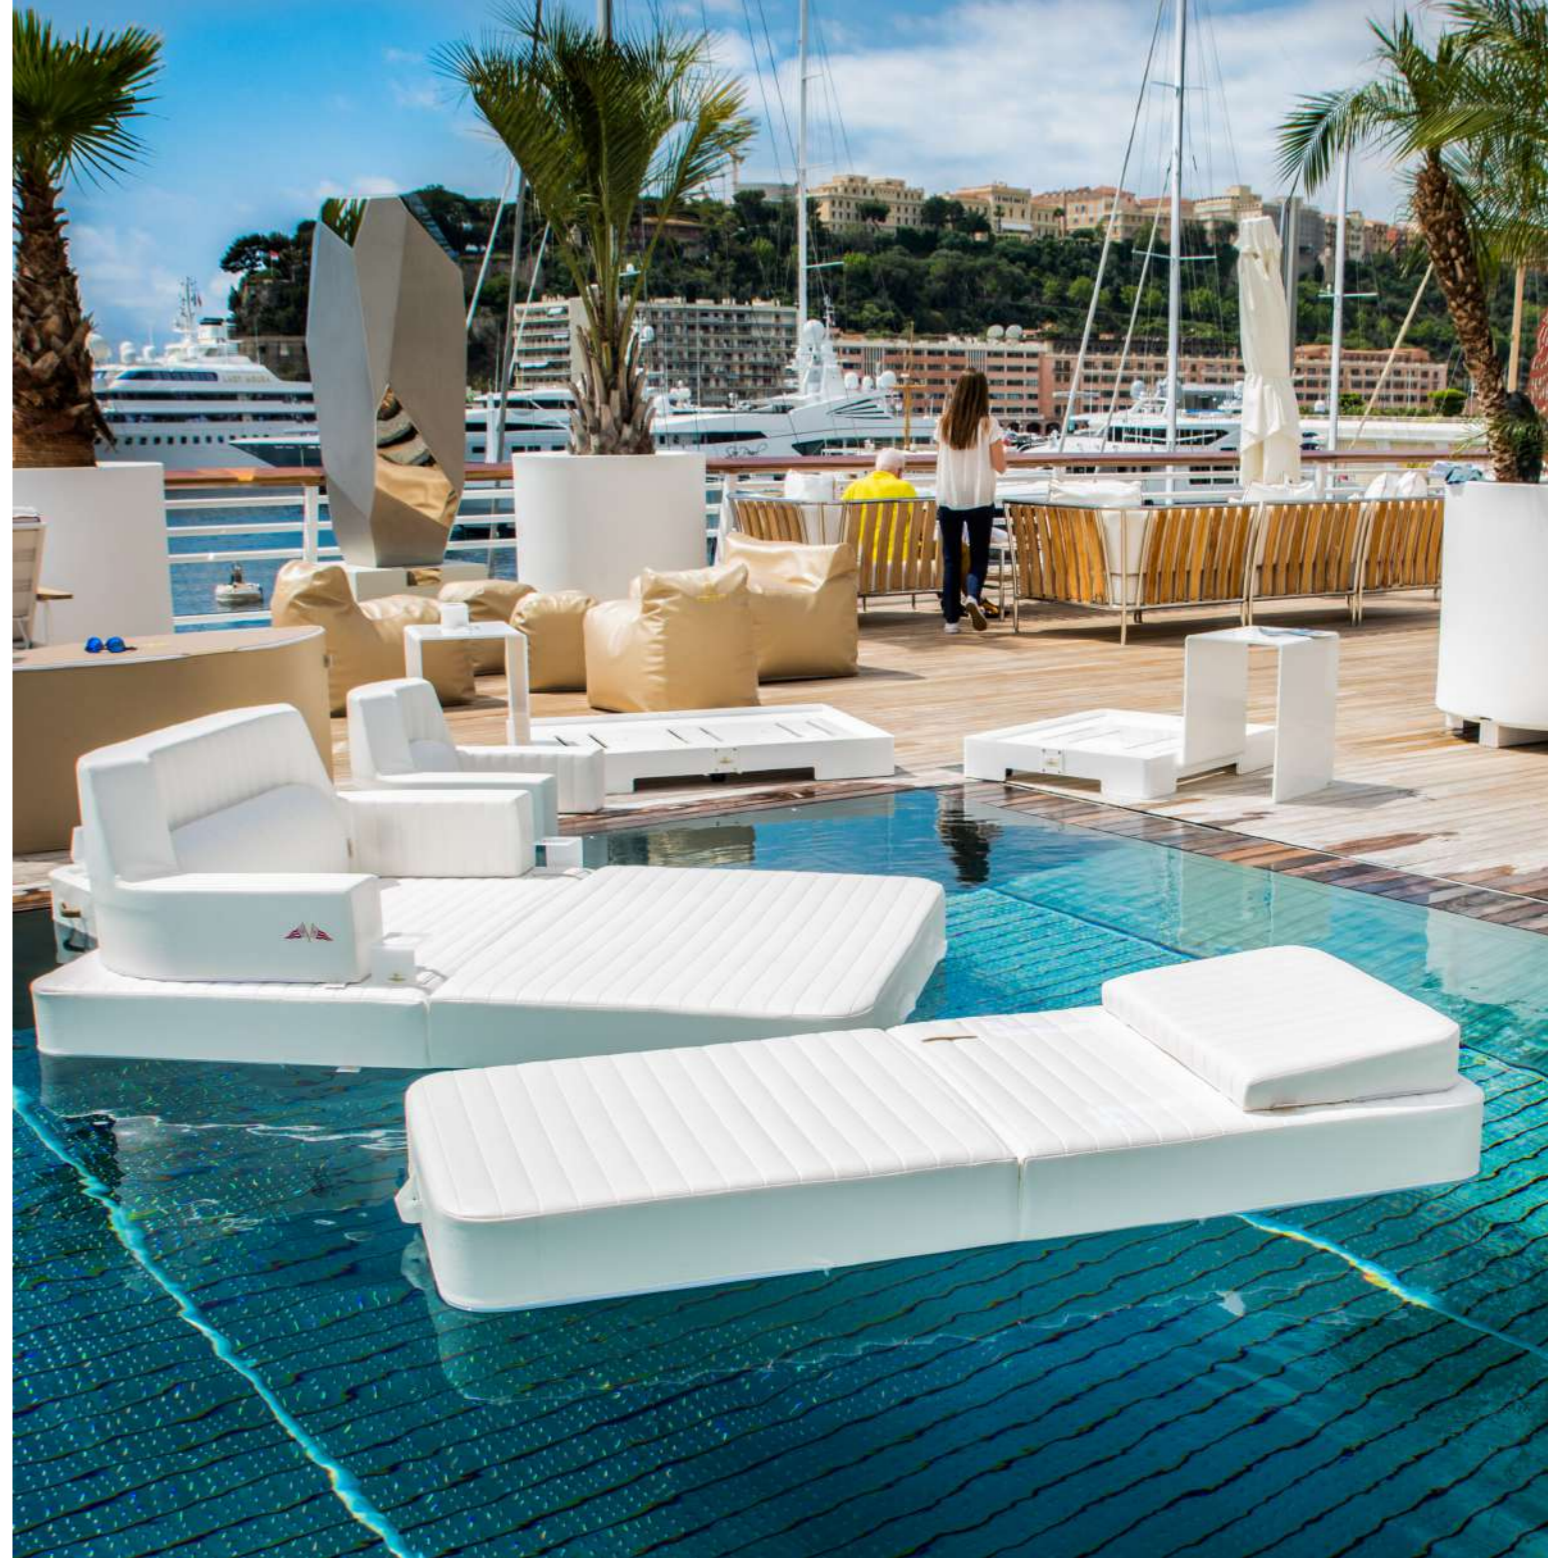

RIGHT USE OF TRONA ARMCHAIR AND MATTRESS

When the armchair floats on the water, it must be used only by one person - except MAGNUM armchair - to avoid any possible weight's differences between the two floating elements. In that case the cover may overstretch til the break point. The mattress instead can be used by two person at the same time, keeping the same weight on the entire surface, to avoid instability, materials and physical damages.