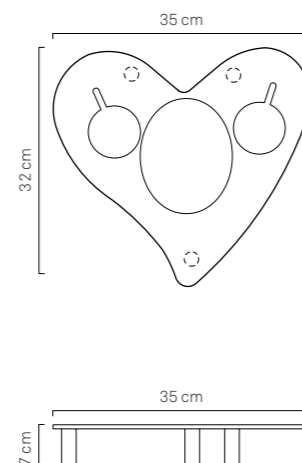

**TAVOLINO LOVE BAR dettagli:**

Larghezza 45 cm  
Lunghezza 45 cm  
Altezza 11 cm  
Spessore Centrale 7 cm  
> Codice: FL-TBLE-LB-13  
> Materiale: Ecopelle Nautica  
+ Lastra Metacrilato / Plexiglass  
> Colore: Rosso

**FLOATING LOVE BAR TABLE details:**

Width 45 cm  
Length 45 cm  
Height 11 cm  
Middle-Height 7 cm  
> Code: FL-TBLE-LB-13  
> Fabric: Nautical Eco-Leather  
+ Plexi Base  
> Color: Red

LASTRA METACRILATO / PLEXI BASE