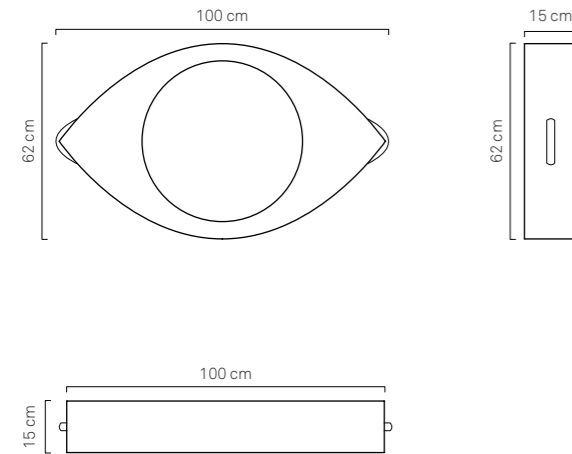

#### BAR GALLEGGIANTE dettagli:

Larghezza 120 cm  
Lunghezza 100 cm  
Altezza 16 cm  
> Codice: FL-BR-WPLX-BS-13  
> Materiale: Ecopelle Nautica +  
Lastra Metacrilato / Plexiglass  
> Colore: Bianco

BAR

#### FLOATING BAR details:

Width 120 cm  
Length 100 cm  
Height 16 cm  
> Code: FL-BR-WPLX-BS-13  
> Fabric: Nautical Eco-Leather  
> Color: White

LASTRA METACRILATO / PLEXI BASE

**EYE BAR** dettagli:  
Larghezza 62 cm  
Lunghezza 100 cm  
Altezza 15 cm  
> Codice: FL-TBLE-EYE-13  
> Materiale: Ecopelle Nautica +  
Lastra Metacrilato / Plexiglass  
> Colore: Bianco

BAR