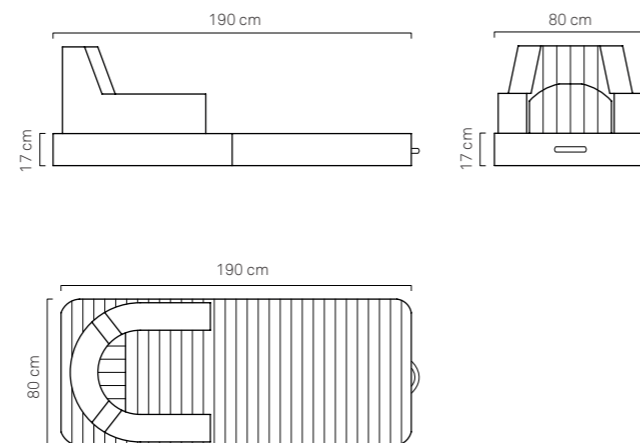

POLTRONA APERTA / OPENED ARMCHAIR