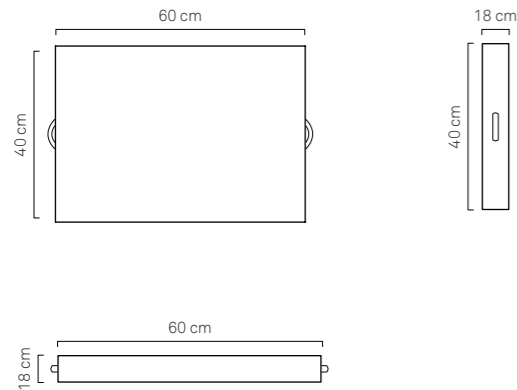

DOGGY CLOUD SMALL dettagli:

Larghezza 60 cm
Lunghezza 40 cm
Altezza 18 cm
> Codice: DOG-CLO-S-13
> Materiale: Microfibra o Ecopelle Nautica / Imbottitura in Fiocco
> Colore: Personalizzabile

DOGGY CLOUD MEDIUM dettagli:

Larghezza 80 cm
Lunghezza 60 cm
Altezza 18 cm
> Codice: DOG-CLO-M-13
> Materiale: Microfibra o Ecopelle Nautica / Imbottitura in Fiocco
> Colore: Personalizzabile

DOGGY CLOUD SMALL details:

Width 60 cm
Length 40 cm
Height 18 cm
> Code: DOG-CLO-S-13
> Material: Microfiber or Eco-Leather / Flake Padding
> Color: Custom

DOGGY CLOUD MEDIUM details:

Width 80 cm
Length 60 cm
Height 18 cm
> Code: DOG-CLO-M-13
> Material: Microfiber or Eco-Leather / Flake Padding
> Color: Custom

DOGGY CLOUD LARGE dettagli:

Larghezza 100 cm
Lunghezza 80 cm
Altezza 18 cm
> Codice: DOG-CLO-L-13
> Materiale: Microfibra o Ecopelle Nautica / Imbottitura in Fiocco
> Colore: Personalizzabile

DOGGY CLOUD LARGE details:

Width 100 cm
Length 80 cm
Height 18 cm
> Code: DOG-CLO-L-13
> Material: Microfiber or Eco-Leather / Flake Padding
> Color: Custom

DOGGY CLOUD SMALL