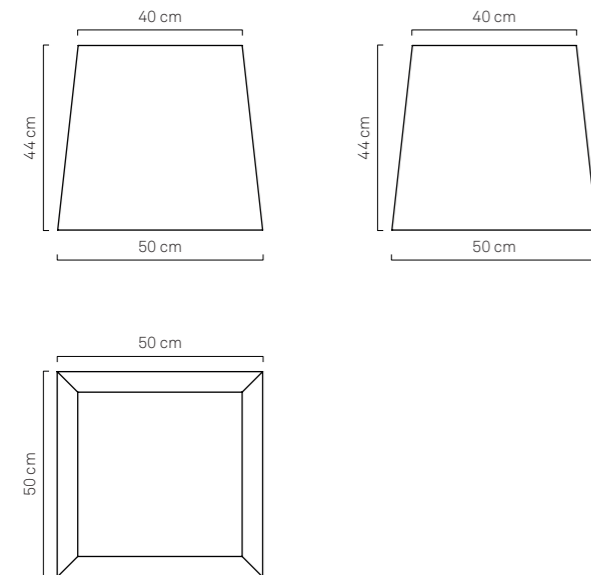

**POUF DIAMONDS** dettagli:

Base inferiore 50x50 cm

Base Superiore 40x40 cm

Altezza 44 cm

> Codice: PF-DIAM-13

> Materiale: Ecopelle Nautica /

Interno in poliuretano espanso indeformabile

> Colore: Bianco (Su richiesta Beige o Sabbia)