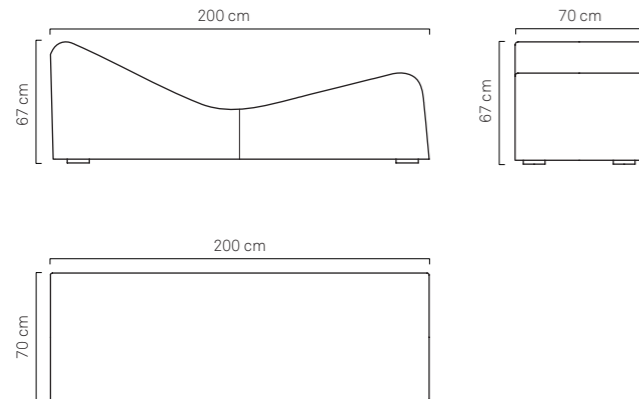

06

SPA E CENTRI BENESSERE  
/ SPA & Wellness

**LETTINO RELAX DUNA dettagli:**

Larghezza 70 cm  
Lunghezza 200 cm  
Altezza 67 cm  
> Codice: MTRS-DN-13  
> Materiale: Ecopelle Ignifuga /  
Interno in Poliuretano Espanso Indefornabile  
> Colore: Bianco (Su richiesta Beige o Sabbia)