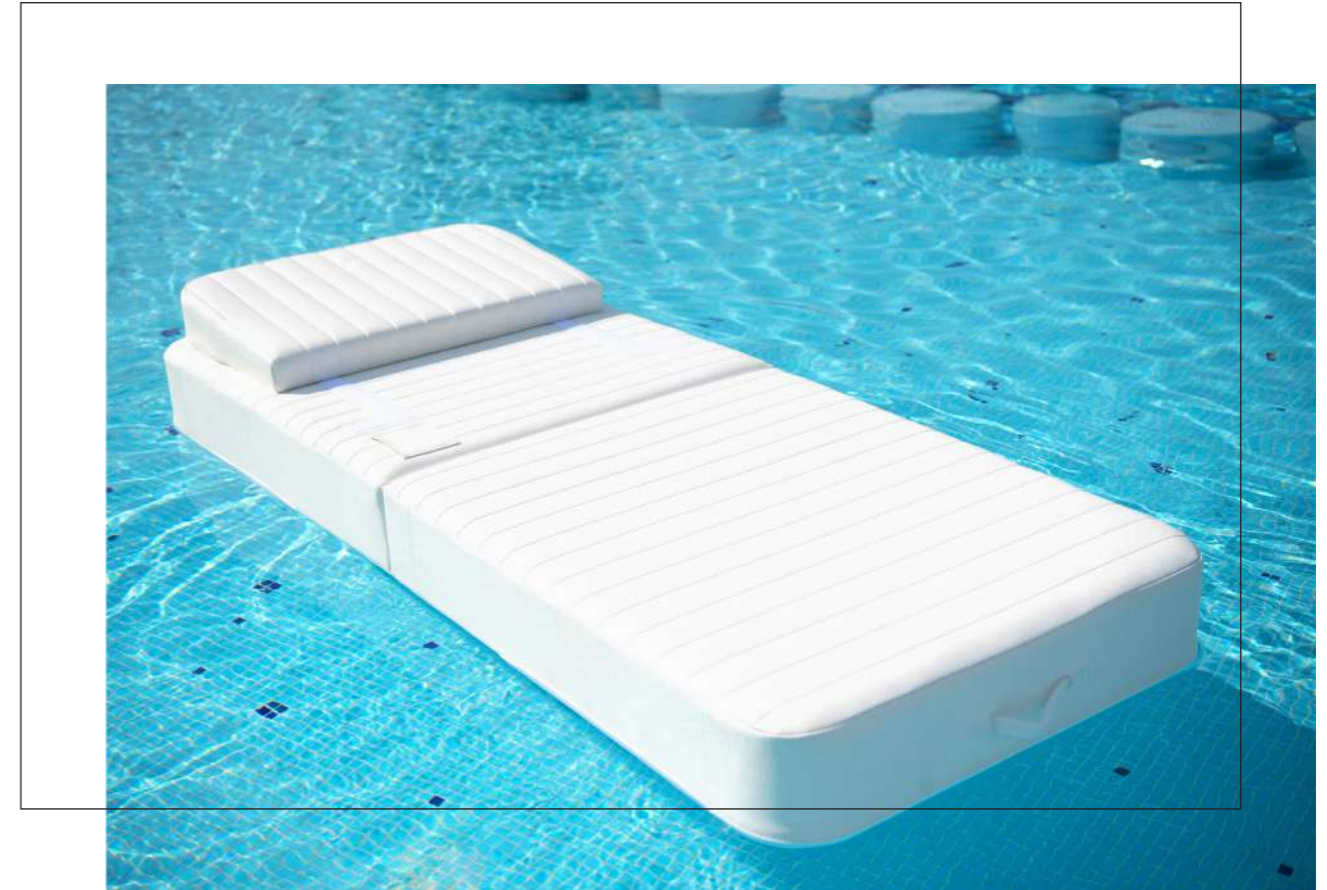

## POLTRONA MAGNUM

La poltrona TRONA MAGNUM è una doppia seduta di design per tutta la famiglia. Con TRONA MAGNUM puoi goderti un momento di relax galleggiando in sicurezza sopra il livello dell'acqua. Realizza il tuo salotto personalizzato per interni o bordo piscina e completa i tuoi spazi con i tavolini e le poltrone TRONA. Per mantenere il tuo salotto pulito e in ordine, richiedi la copertura notturna per i tuoi prodotti TRONA.

MATERASSO SMALL / SMALL MATTRESS

MATERASSO MAGNUM / MAGNUM MATTRESS

**MATERASSI TRONA**

I materassi TRONA sono arredi galleggianti di lusso disponibili ad uso singolo o multiplo. I materassi TRONA sono combinabili con schienale e poggia reni al fine di trasformare la sua superficie monoblocco in una poltrona galleggiante di design.

**MATTRESSES & MAGNUM MATTRESSES**

TRONA Mattresses are Luxury Floating pieces of furniture designed for one or multi-person use. TRONA Mattresses can be combined with the functional chair-back and lumbar to turn this mono-block sunbed into a design Floating Armchair.