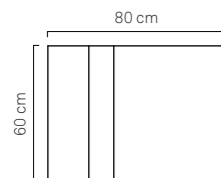

POLTRONA DIAMONDS dettagli:

Larghezza 60 cm
Lunghezza 80 cm
Altezza 80 cm
Altezza Seduta 43 cm
> Codice: ARMCH-DIAM-13
> Materiale: Pelle Nautica Eco-Friendly /
Poliuretano Espanso Indefornabile
> Colore: Bianco (Su richiesta Beige
o Sabbia)

DIVANO DIAMONDS dettagli:

Larghezza 110 cm
Lunghezza 80 cm
Altezza 80 cm
Altezza Seduta 43 cm
> Codice: SOF-DIAM-13
> Materiale: Pelle Nautica Eco-Friendly /
Poliuretano Espanso Indefornabile
> Colore: Bianco (Su richiesta Beige
o Sabbia)

DIAMONDS ARMCHAIR details:

Width 60 cm
Length 80 cm
Height 80 cm
Seat Height 38 cm
> Code: ARMCH-DIAM-13
> Fabric: Nautical Eco-Friendly Leather /
Expanded Non-deformable Polyurethane
Padding
> Color: White (On demand Beige or Sand)

DIAMONDS SOFA details:

Width 110 cm
Length 80 cm
Height 80 cm
Sitting Height 43 cm
> Code: SOF-DIAM-13
> Fabric: Nautical Eco-Friendly Leather /
Expanded Non-deformable Polyurethane
Padding
> Color: White (On demand Beige or Sand)

POLTRONA