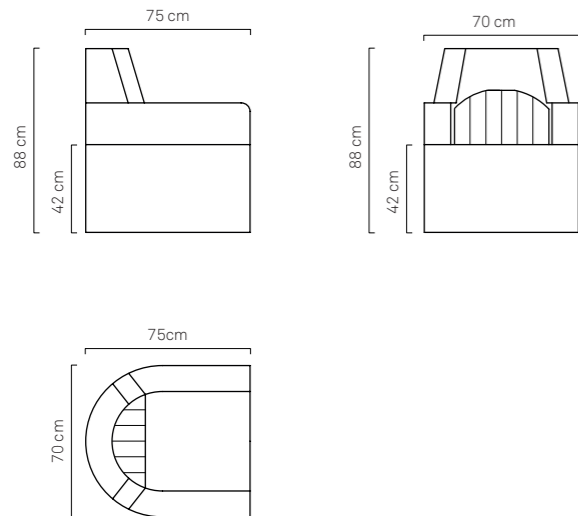

Pyramid Table is available in many different colors.

05

COLLEZIONE SOFTRONA  
/ Softrona Collection

**POLTRONA SOFTRONA** dettagli:

Larghezza 70 cm  
Lunghezza 75 cm  
Altezza 88 cm  
Altezza Seduta 42 cm  
> Codice: ARMCHR-ST-13  
> Materiale: Ecopelle Nautica /  
Interno in Poliuretano Espanso Indefornabile  
> Colore: Bianco (Su richiesta Beige o Sabbia)