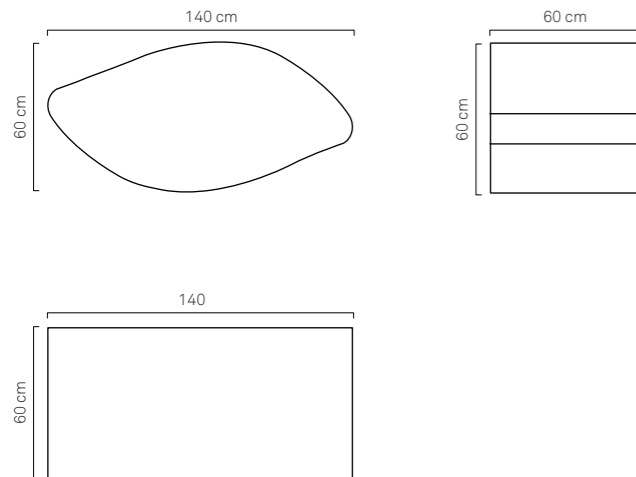

**CUBE-SPA TABLE SMALL** details:  
Width 30 cm  
Length 30 cm  
Height 40 cm  
> Code: PLX-CUB-L-13  
> Fabric: Plexiglass  
> Color: White

**CUBE-SPA TABLE BIG** details:  
Width 40 cm  
Length 50 cm  
Height 45 cm  
> Code: PLX-CUB-L-13  
> Fabric: Plexiglass  
> Color: White

**FITNESS EYE dettagli:**  
Larghezza 60 cm  
Lunghezza 140 cm  
Altezza 60 cm  
> Codice: FIT-EY-13  
> Materiale: Ecopelle nautica  
> Colore: Bianco