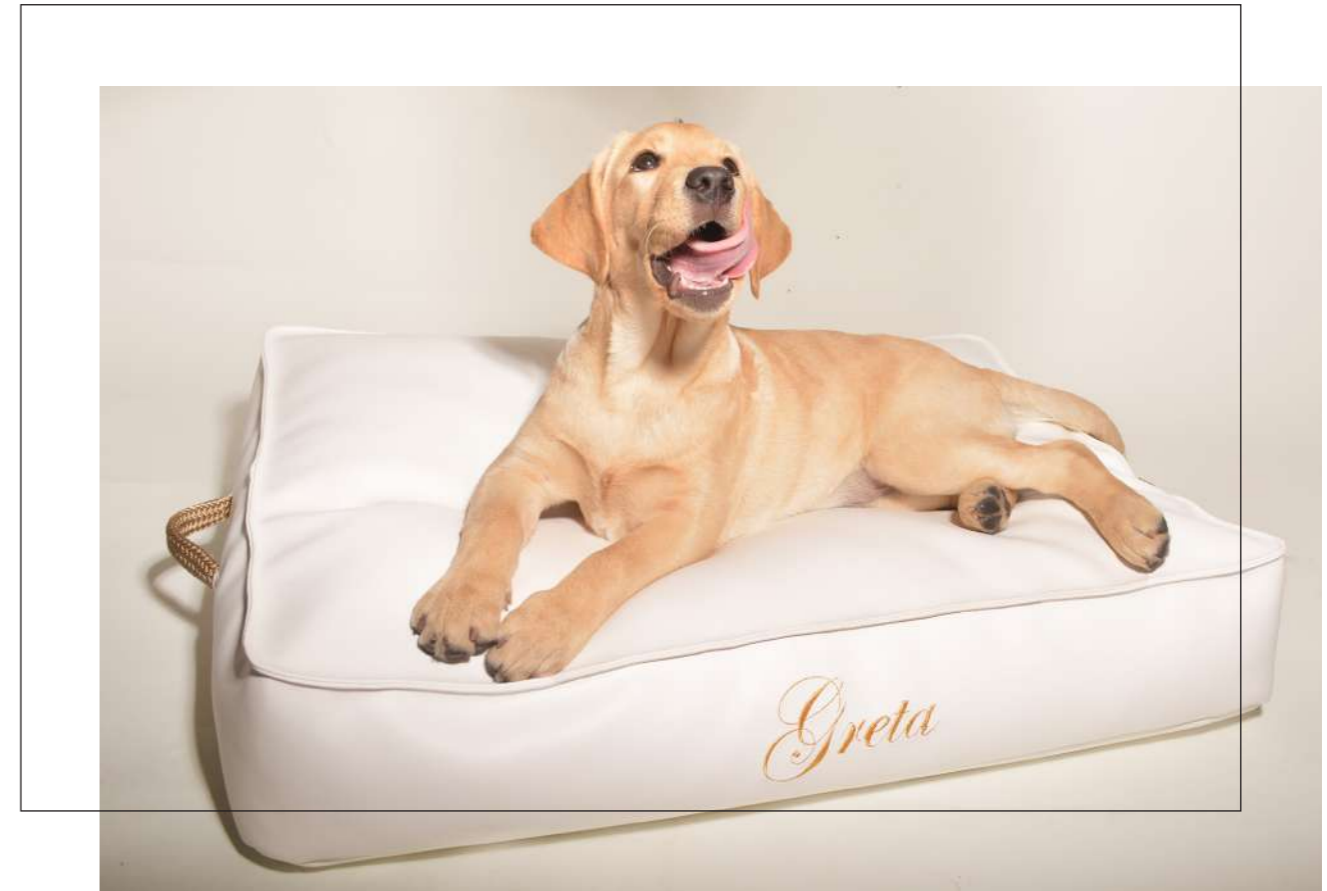

DOGGY CLOUD

DOGGY CLOUD is a stuff pillow with double-bag cover for your four-legged friend. The wadding fill is covered with eco-leather that can be easily removed to clean and sanitize your DOGGY every time you need. Customize your DOGGY with your dog's or cat's name, or embroid your Hotel logo to make each guest feel himself at home.

Demand for your customized DOGGY CLOUD and choose the best dimensions for your furry friend.