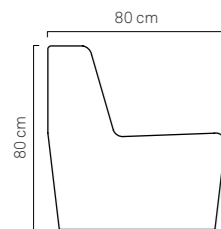

POLTRONA DIAMONDS dettagli:

Larghezza 60 cm
Lunghezza 80 cm
Altezza 80 cm
Altezza Seduta 43 cm
> Codice: ARMCH-DIAM-13
> Materiale: Pelle Nautica Eco-Friendly /
Poliuretano Espanso Indefornabile
> Colore: Bianco (Su richiesta Beige
o Sabbia)

DIVANO DIAMONDS dettagli:

Larghezza 110 cm
Lunghezza 80 cm
Altezza 80 cm
Altezza Seduta 43 cm
> Codice: SOF-DIAM-13
> Materiale: Pelle Nautica Eco-Friendly /
Poliuretano Espanso Indefornabile
> Colore: Bianco (Su richiesta Beige
o Sabbia)

DIAMONDS ARMCHAIR details:

Width 60 cm
Length 80 cm
Height 80 cm
Seat Height 38 cm
> Code: ARMCH-DIAM-13
> Fabric: Nautical Eco-Friendly Leather /
Expanded Non-deformable Polyurethane
Padding
> Color: White (On demand Beige or Sand)

DIAMONDS SOFA details:

Width 110 cm
Length 80 cm
Height 80 cm
Sitting Height 43 cm
> Code: SOF-DIAM-13
> Fabric: Nautical Eco-Friendly Leather /
Expanded Non-deformable Polyurethane
Padding
> Color: White (On demand Beige or Sand)

POLTRONA