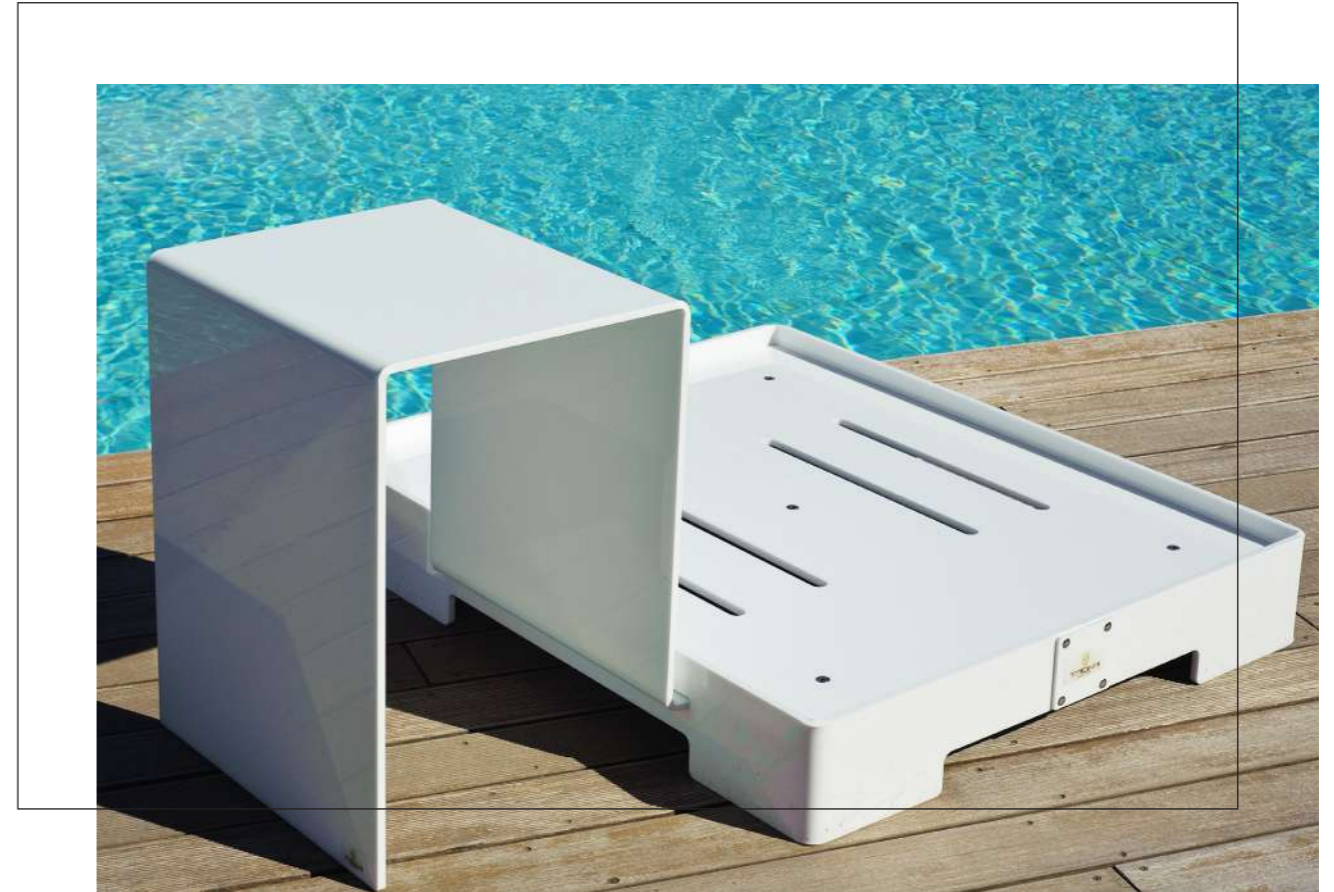

STANDS & TABLES

TRONA is the only product in the world you can use inside and outside water. Thanks to the original plexi-base, you can set your TRONA Living right outside water.

TRONA Stands allow you to keep TRONA Floating Armchairs outside water to protect it from dirtiness, scratches and humidity. TRONA Tables are included in the plexi-base, providing a stable sustain for your drinks and connecting two armchairs between them. Mix and match TRONA Tables and Stands to create your perfect Living.