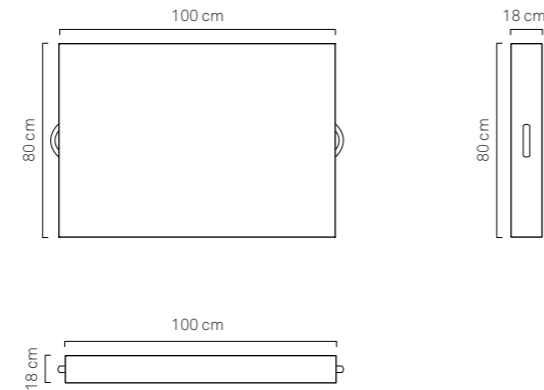

DOGGY CLOUD LARGE