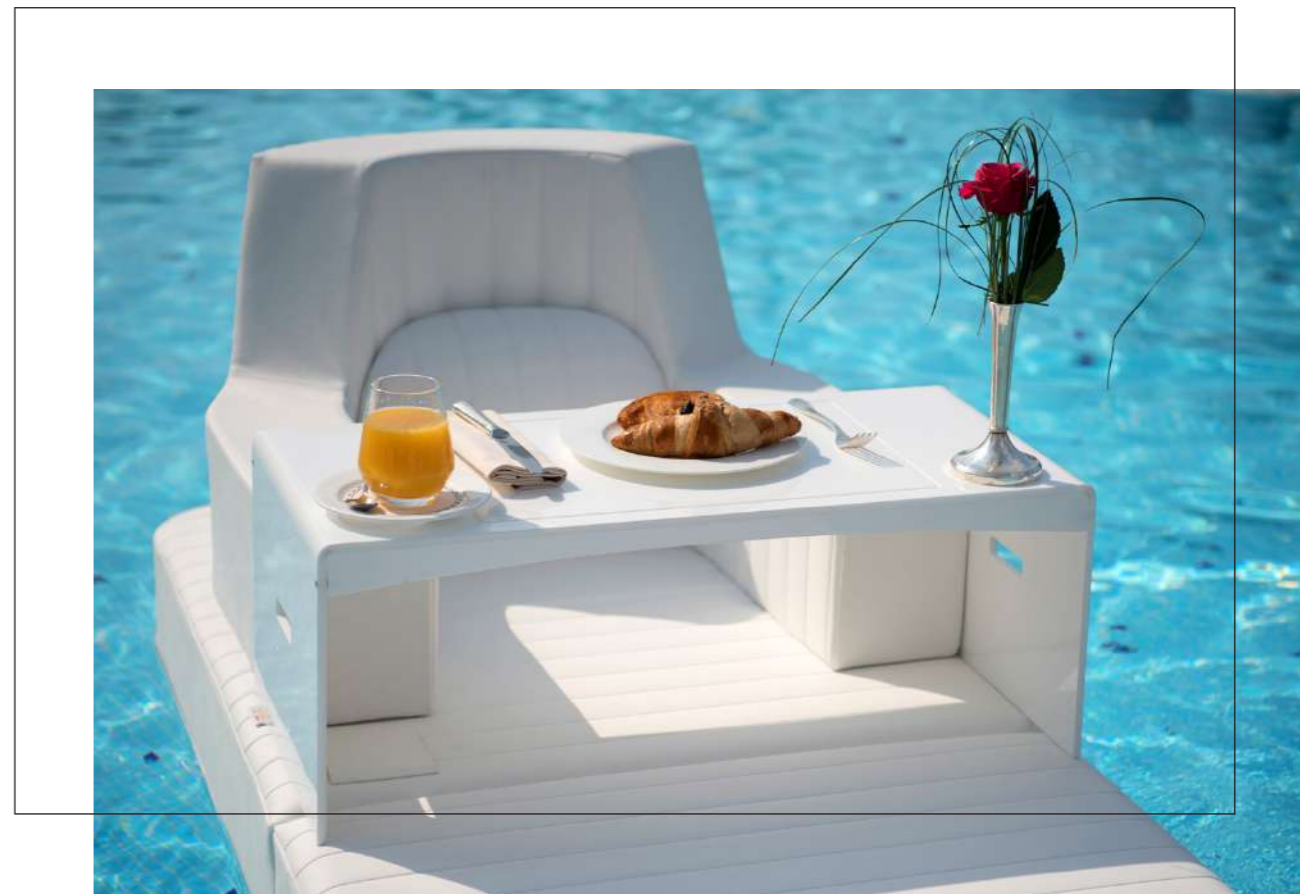

CHEF'S TRAY

CHEF'S TRAY is the only product by TRONA which allows you to have breakfast, lunch, dinner or an aperitif comfortably in your TRONA Armchair/ Mattress. Thanks to its methacrylate's composition, this product keeps its quality over time and it also offers a stable support for your tablet or computer.