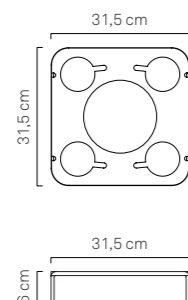

LASTRA METACRILATO / PLEXI BASE