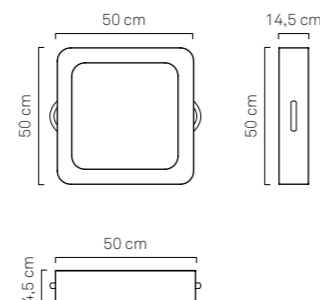

TAVOLINO / VASSOIO GALLEGGIANTE 40x40 dettagli:
Larghezza 40 cm
Lunghezza 40 cm
Altezza 11 cm
Spessore Centrale 7 cm
> Codice: FL-TBLE-SM-CH-13
> Materiale: Ecopelle Nautica + Lastra Metacrilato / Plexiglass
> Colore: Bianco

TAVOLINO / VASSOIO GALLEGGIANTE 50x50 dettagli:
Larghezza 50 cm
Lunghezza 50 cm
Altezza 14,5 cm
Spessore Centrale 9 cm
> Codice: FL-TBLE-CH-13
> Materiale: Ecopelle Nautica+ Lastra Metacrilato / Plexiglass
> Colore: Bianco

FLOATING TABLE / TRAY 40x40 details:
Width 40 cm
Length 40 cm
Height 11 cm
Middle-Height 7 cm
> Code: FL-TBLE-SM-CH-13
> Fabric: Nautical Eco-Leather +Plexi Base
> Color: White

FLOATING TABLE / TRAY 50x50 details:
Width 50 cm
Length 50 cm
Height 14,5 cm
Middle-Height 9 cm
> Code: FL-TBLE-CH-13
> Fabric: Nautical Eco-Leather + Plexi Base
> Color: White

40X40

LASTRA METACRILATO / PLEXI BASE

50X50

LASTRA METACRILATO / PLEXI BASE

TAVOLINO / VASSOIO GALLEGGIANTE

Il Vassoio-Tavolino Galleggiante TRONA è un piccolo arredo pensato per Cocktail Party in acqua. Grazie alla speciale lastra in plexiglass perforata, il Vassoio-Tavolino Galleggiante sostiene bottiglia con portaghiaccio e bicchieri in completa sicurezza senza rischiare di rovesciarsi. Questo prodotto unico si adatta ad ogni spazio: dalla piscina all'idromassaggio, dal mare allo yacht. Il Vassoio-Tavolino Galleggiante TRONA mantiene la sua qualità nel tempo e – grazie al rivestimento in ecopelle certificata e alle maniglie in corda nautica – il Vassoio-Tavolino galleggiante TRONA è un accessorio funzionale sia dentro che fuori dall'acqua.

FLOATING TRAY / TABLE