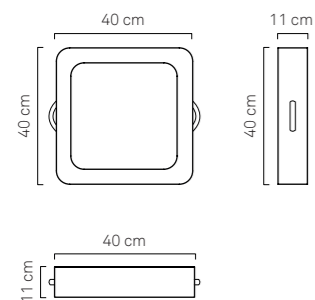

TAVOLINO / VASSOIO GALLEGGIANTE 40x40 dettagli:
Larghezza 40 cm
Lunghezza 40 cm
Altezza 11 cm
Spessore Centrale 7 cm
> Codice: FL-TBLE-SM-CH-13
> Materiale: Ecopelle Nautica + Lastra Metacrilato / Plexiglass
> Colore: Bianco

TAVOLINO / VASSOIO GALLEGGIANTE 50x50 dettagli:
Larghezza 50 cm
Lunghezza 50 cm
Altezza 14,5 cm
Spessore Centrale 9 cm
> Codice: FL-TBLE-CH-13
> Materiale: Ecopelle Nautica+ Lastra Metacrilato / Plexiglass
> Colore: Bianco

FLOATING TABLE / TRAY 40x40 details:
Width 40 cm
Length 40 cm
Height 11 cm
Middle-Height 7 cm
> Code: FL-TBLE-SM-CH-13
> Fabric: Nautical Eco-Leather +Plexi Base
> Color: White

FLOATING TABLE / TRAY 50x50 details:
Width 50 cm
Length 50 cm
Height 14,5 cm
Middle-Height 9 cm
> Code: FL-TBLE-CH-13
> Fabric: Nautical Eco-Leather + Plexi Base
> Color: White

40X40